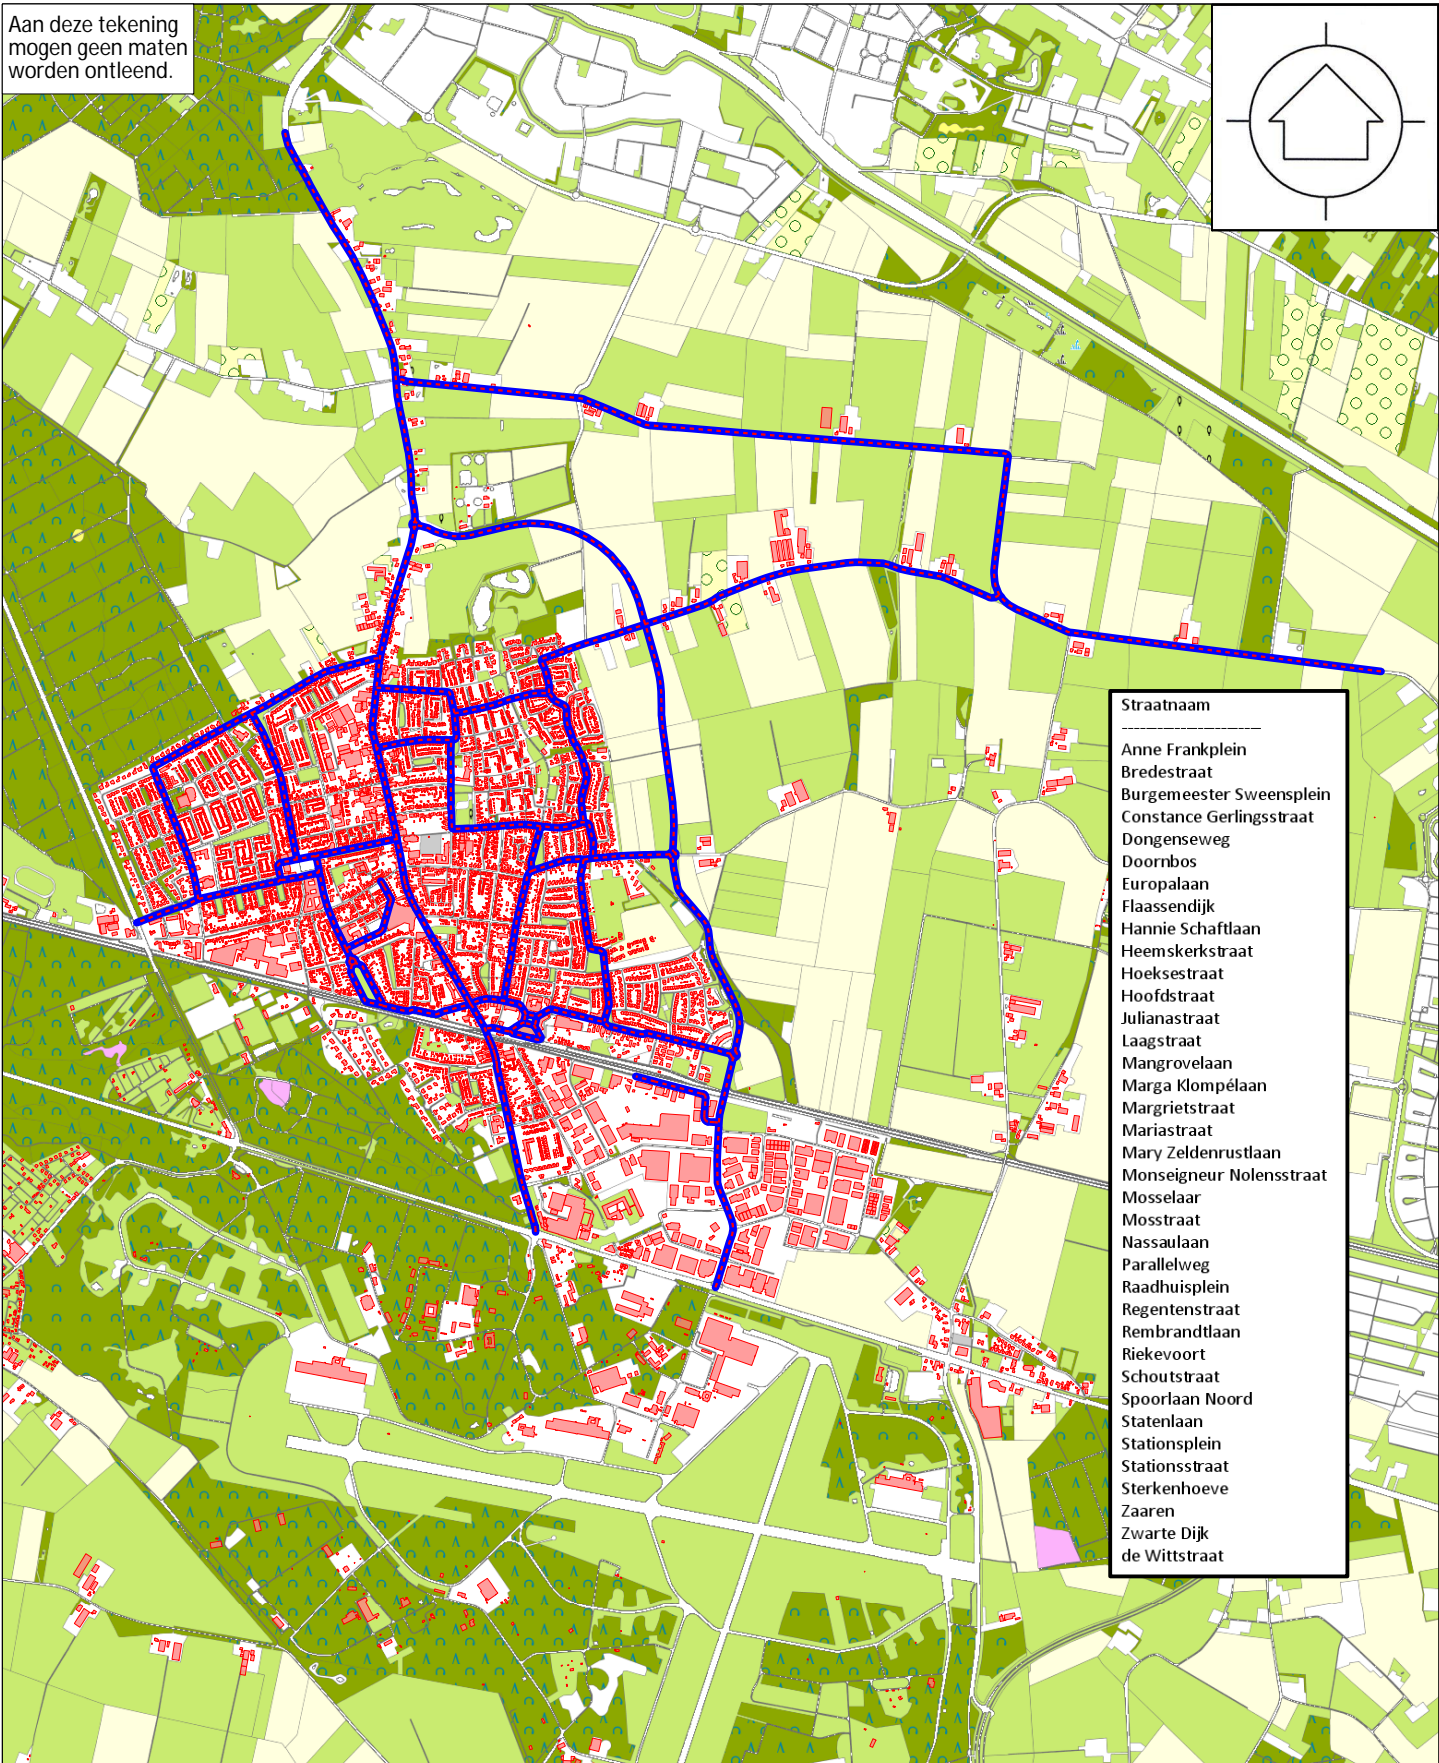

Aan deze tekening
mogen geen maten
worden ontleend.

- Straatnaam**
- Anne Frankplein
 - Bredestraat
 - Burgemeester Sweensplein
 - Constance Gerlingsstraat
 - Dongenseweg
 - Doornbos
 - Europalaan
 - Flaassendijk
 - Hannie Schaftlaan
 - Heemskerckstraat
 - Hoeksestraat
 - Hoofdstraat
 - Julianastraat
 - Laagstraat
 - Mangrovelaan
 - Marga Klompélaan
 - Margrietstraat
 - Mariastraat
 - Mary Zeldenrustlaan
 - Monseigneur Nolensstraat
 - Mosselaar
 - Mosstraat
 - Nassaulaan
 - Parallelweg
 - Raadhuisplein
 - Regentenstraat
 - Rembrandtlaan
 - Riekevoort
 - Schoutstraat
 - Spoorlaan Noord
 - Statenlaan
 - Stationsplein
 - Stationsstraat
 - Sterkenhoeve
 - Zaaren
 - Zwarte Dijk
 - de Wittstraat

Gi(ze en Rijen Raadhuisplein 1
5121 JX Rijen

Afd. Prisma
Cluster Geo-Informatie

Datum: 24-09-2013
Getekend: WG
Schaal: 1:30000

Onderwerp: Gladheidsroute
Omschrijving: Hoofdroute
Rijen

Tek.Nr.: 1A