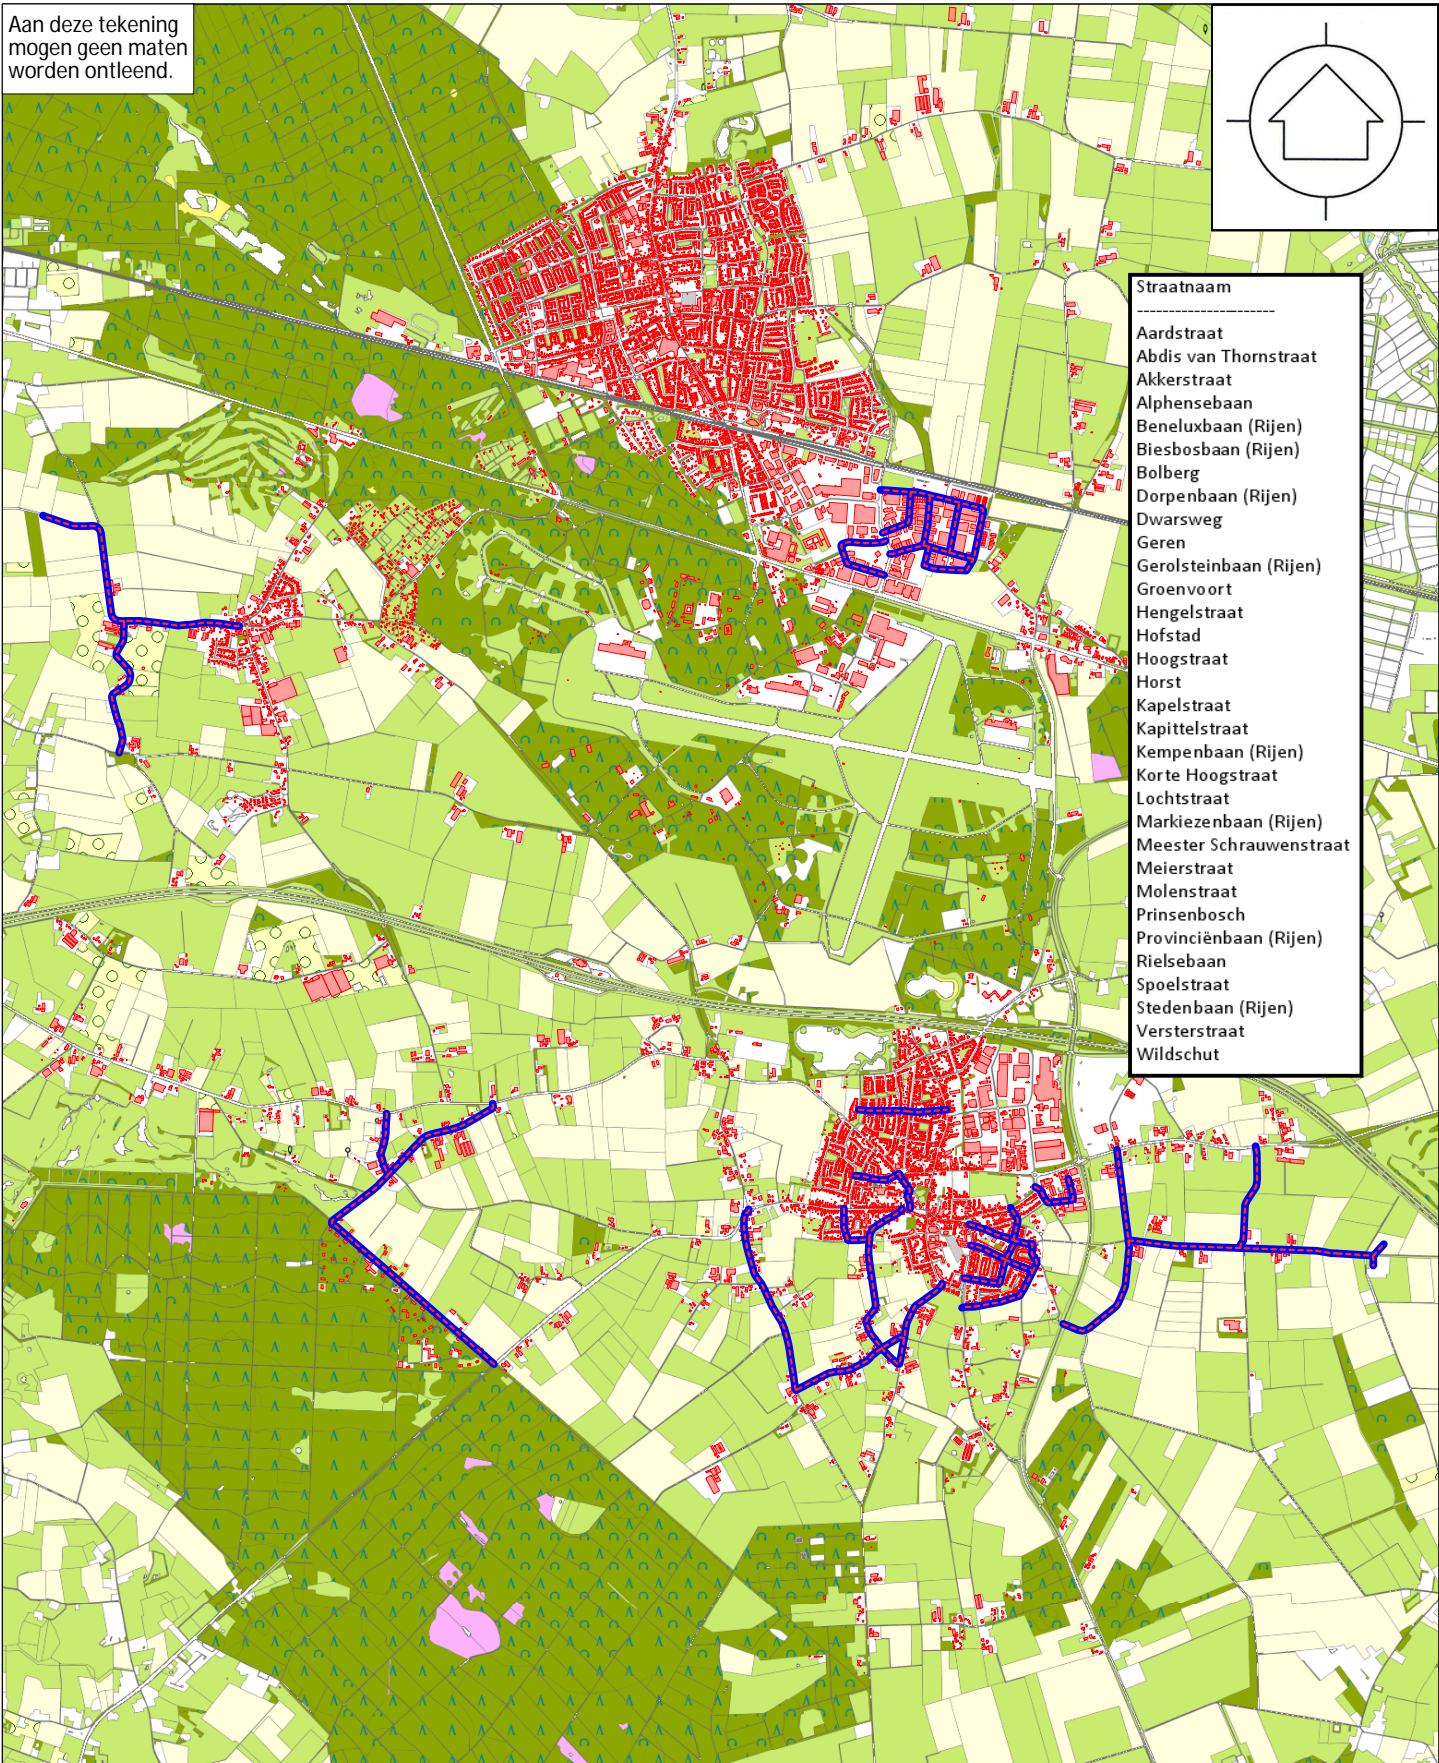

Aan deze tekening
mogen geen maten
worden ontleend.

- Straatnaam**
- - Aardstraat
 - Abdis van Thornstraat
 - Akkerstraat
 - Alphensebaan
 - Beneluxbaan (Rijen)
 - Biesbosbaan (Rijen)
 - Bolberg
 - Dorpenbaan (Rijen)
 - Dwarsweg
 - Geren
 - Gerolsteinbaan (Rijen)
 - Groenvoort
 - Hengelstraat
 - Hofstad
 - Hoogstraat
 - Horst
 - Kapelstraat
 - Kapittelstraat
 - Kempenbaan (Rijen)
 - Korte Hoogstraat
 - Lochtstraat
 - Markiezenbaan (Rijen)
 - Meester Schrauwenstraat
 - Meierstraat
 - Molenstraat
 - Prinsbosch
 - Provinciebaan (Rijen)
 - Rielsebaan
 - Spoelstraat
 - Stedenbaan (Rijen)
 - Versterstraat
 - Wildschut

Gi(ze en Rijen) Raadhuisplein 1
5121 JX Rijen

Afd. Prisma
Cluster Geo-Informatie

Datum: 24-09-2013
Getekend: WG
Schaal: 1:45000

Onderwerp: Gladheidsroute
Omschrijving: Nevenroute
Gilze

Tek.Nr.: 2B