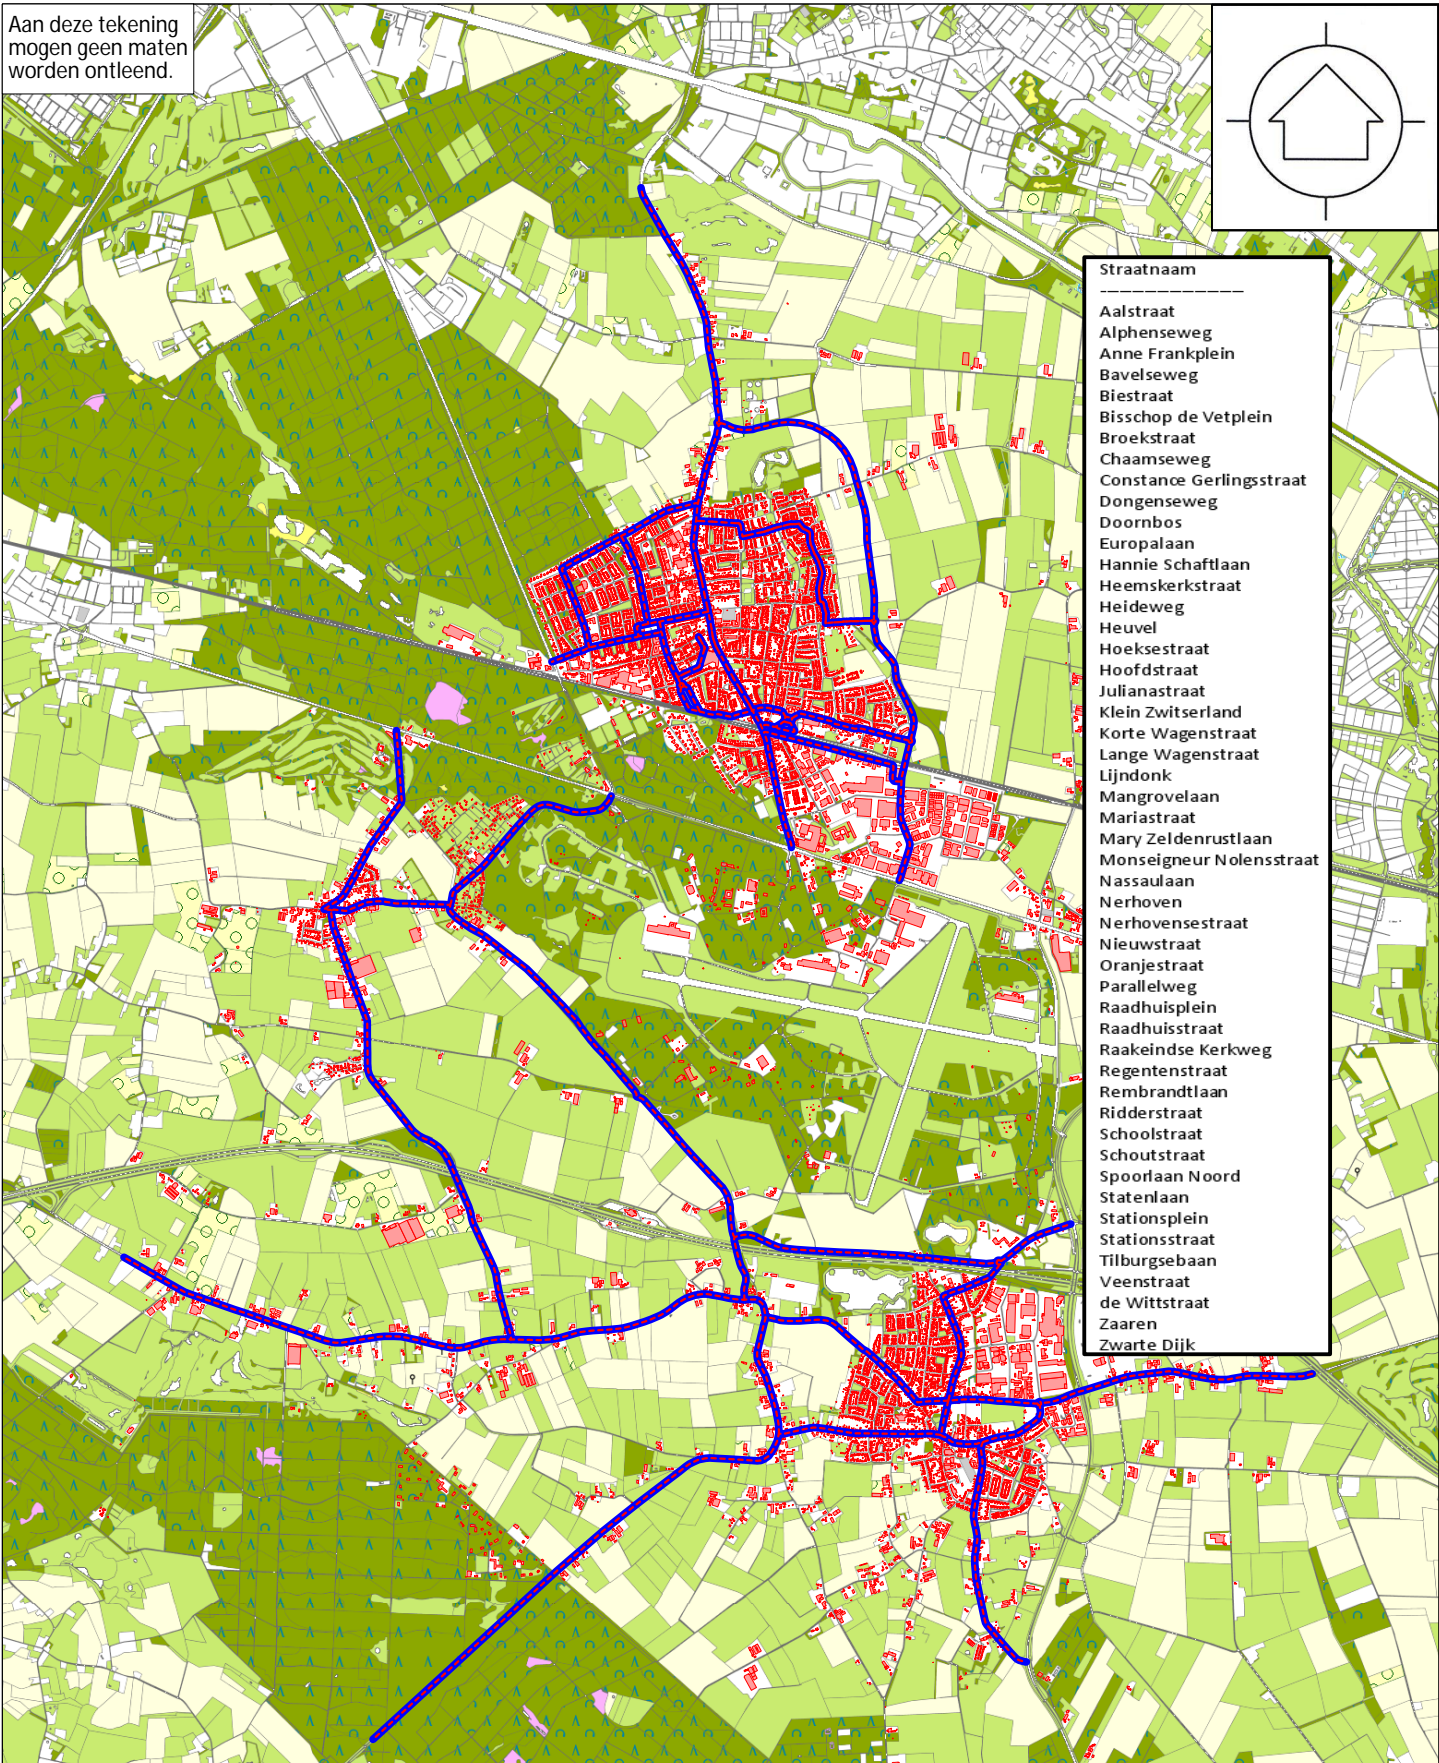

Aan deze tekening
mogen geen maten
worden ontleend.

- Straatnaam**
- Aalstraat
 - Alphenseweg
 - Anne Frankplein
 - Bavelseweg
 - Biestraat
 - Bisschop de Vetplein
 - Broekstraat
 - Chaamseweg
 - Constance Gerlingsstraat
 - Dongenseweg
 - Doornbos
 - Europalaan
 - Hannie Schaftlaan
 - Heemskerkstraat
 - Heideweg
 - Heuvel
 - Hoeksestraat
 - Hoofdstraat
 - Julianastraat
 - Klein Zwitserland
 - Korte Wagenstraat
 - Lange Wagenstraat
 - Lijndonk
 - Mangrovelaan
 - Mariastraat
 - Mary Zeldenrustlaan
 - Monseigneur Nolensstraat
 - Nassaulaan
 - Nerhoven
 - Nerhovensestraat
 - Nieuwstraat
 - Oranjestraat
 - Parallelweg
 - Raadhuisplein
 - Raadhuisstraat
 - Raakeindse Kerkweg
 - Regentenstraat
 - Rembrandtlaan
 - Ridderstraat
 - Schoolstraat
 - Schoutstraat
 - Spoorlaan Noord
 - Statenlaan
 - Stationsplein
 - Stationsstraat
 - Tilburgsebaan
 - Veenstraat
 - de Wittstraat
 - Zaaren
 - Zwarte Dijk

Gilze en Rijen Raadhuisplein 1
5121 JX Rijssen

Afd. Prisma
Cluster Geo-Informatie

Datum: 24-09-2013
Getekend: WG
Schaal: 1:50000

Onderwerp: Gladheidsroute
Omschrijving: Verkorte Alternatieve route
Gilze Rijen